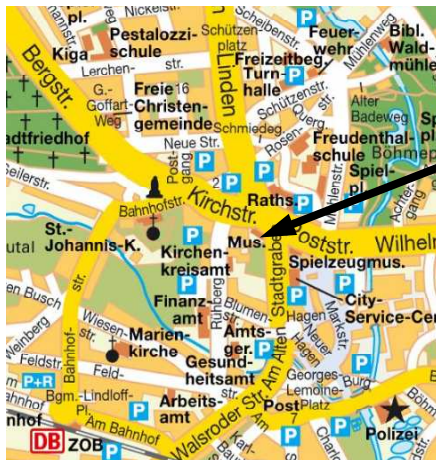

Soltauer Museums garten

**HIER
FINDEN SIE
UNS!**

**Kunsth Handwerk
Musici & Gaukeley
Kinderprogramm
Speys & Trank**

Öffnungszeiten:

- * **Fr., 18.12.: 15.00 – 22.00 Uhr**
- * **Sa., 19.12.: 10.00 – 22.00 Uhr**
- * **So., 20.12.: 11.00 – 17.00 Uhr**

Eintritt:

- * **Erwachsene: 3,- €**
- * **Jugendliche: 2,- €**
- * **Kinder unter Schwertmaß: frei!**