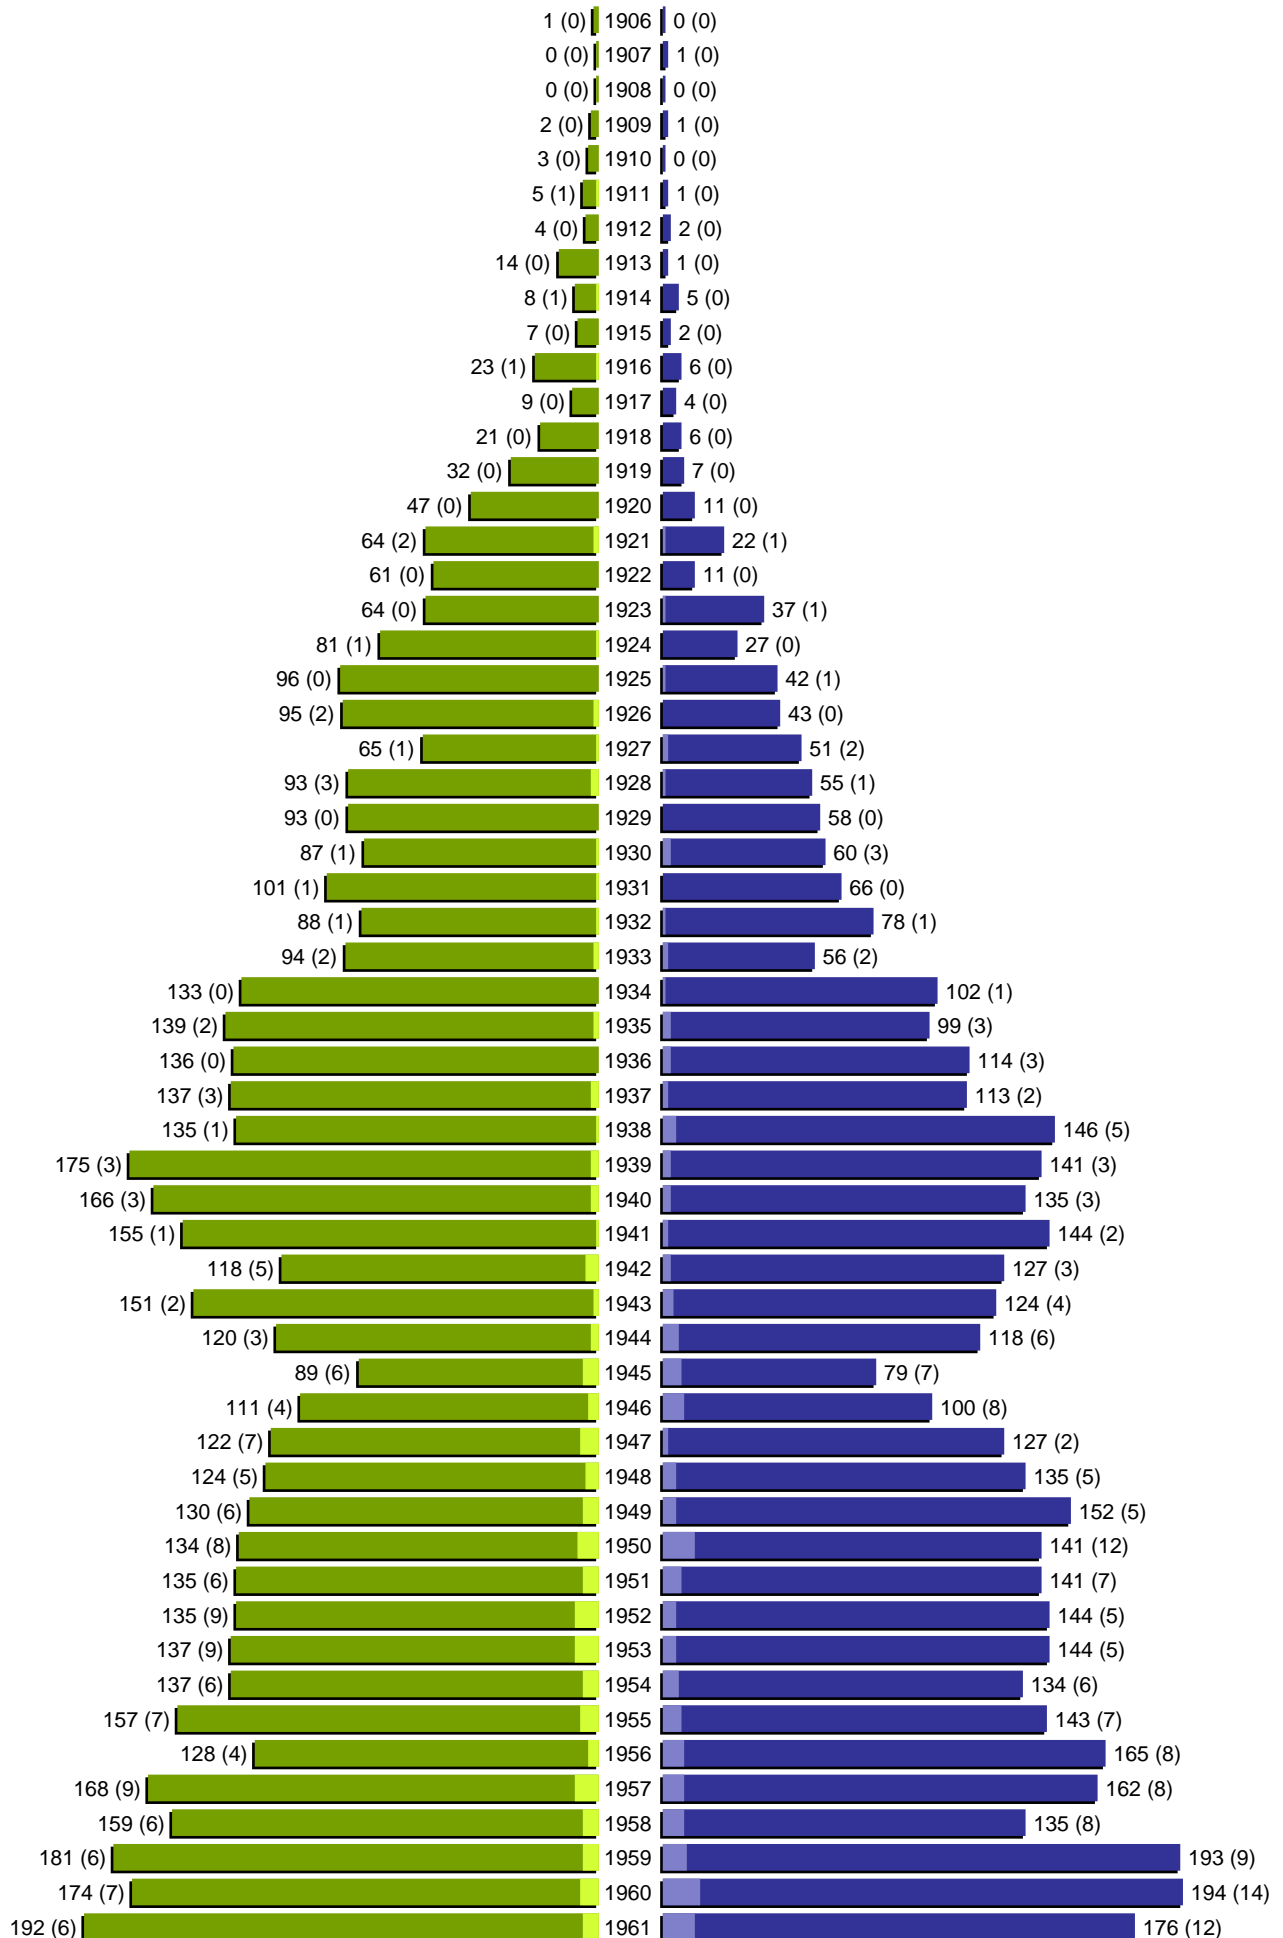

Alterspyramide

erstellt am: 22.02.2010

Stadt Soltau

Geburtsjahrgänge 1906 bis 1961 (Stichtag: 22.02.2010)

Alterspyramide

Stadt Soltau

Geburtsjahrgänge 1962 bis 2010 (Stichtag: 22.02.2010)

Alterspyramide

Stadt Soltau

Geburtsjahrgänge 1906 bis 2010 (Stichtag: 22.02.2010)

Summe Deutsche weiblich / männlich (gesamt): 10623 / 10204 (20827)

Summe Ausländer weiblich / männlich (gesamt): 590 / 550 (1140)

Einwohner gesamt weiblich / männlich (gesamt): 11213 / 10754 (21967)