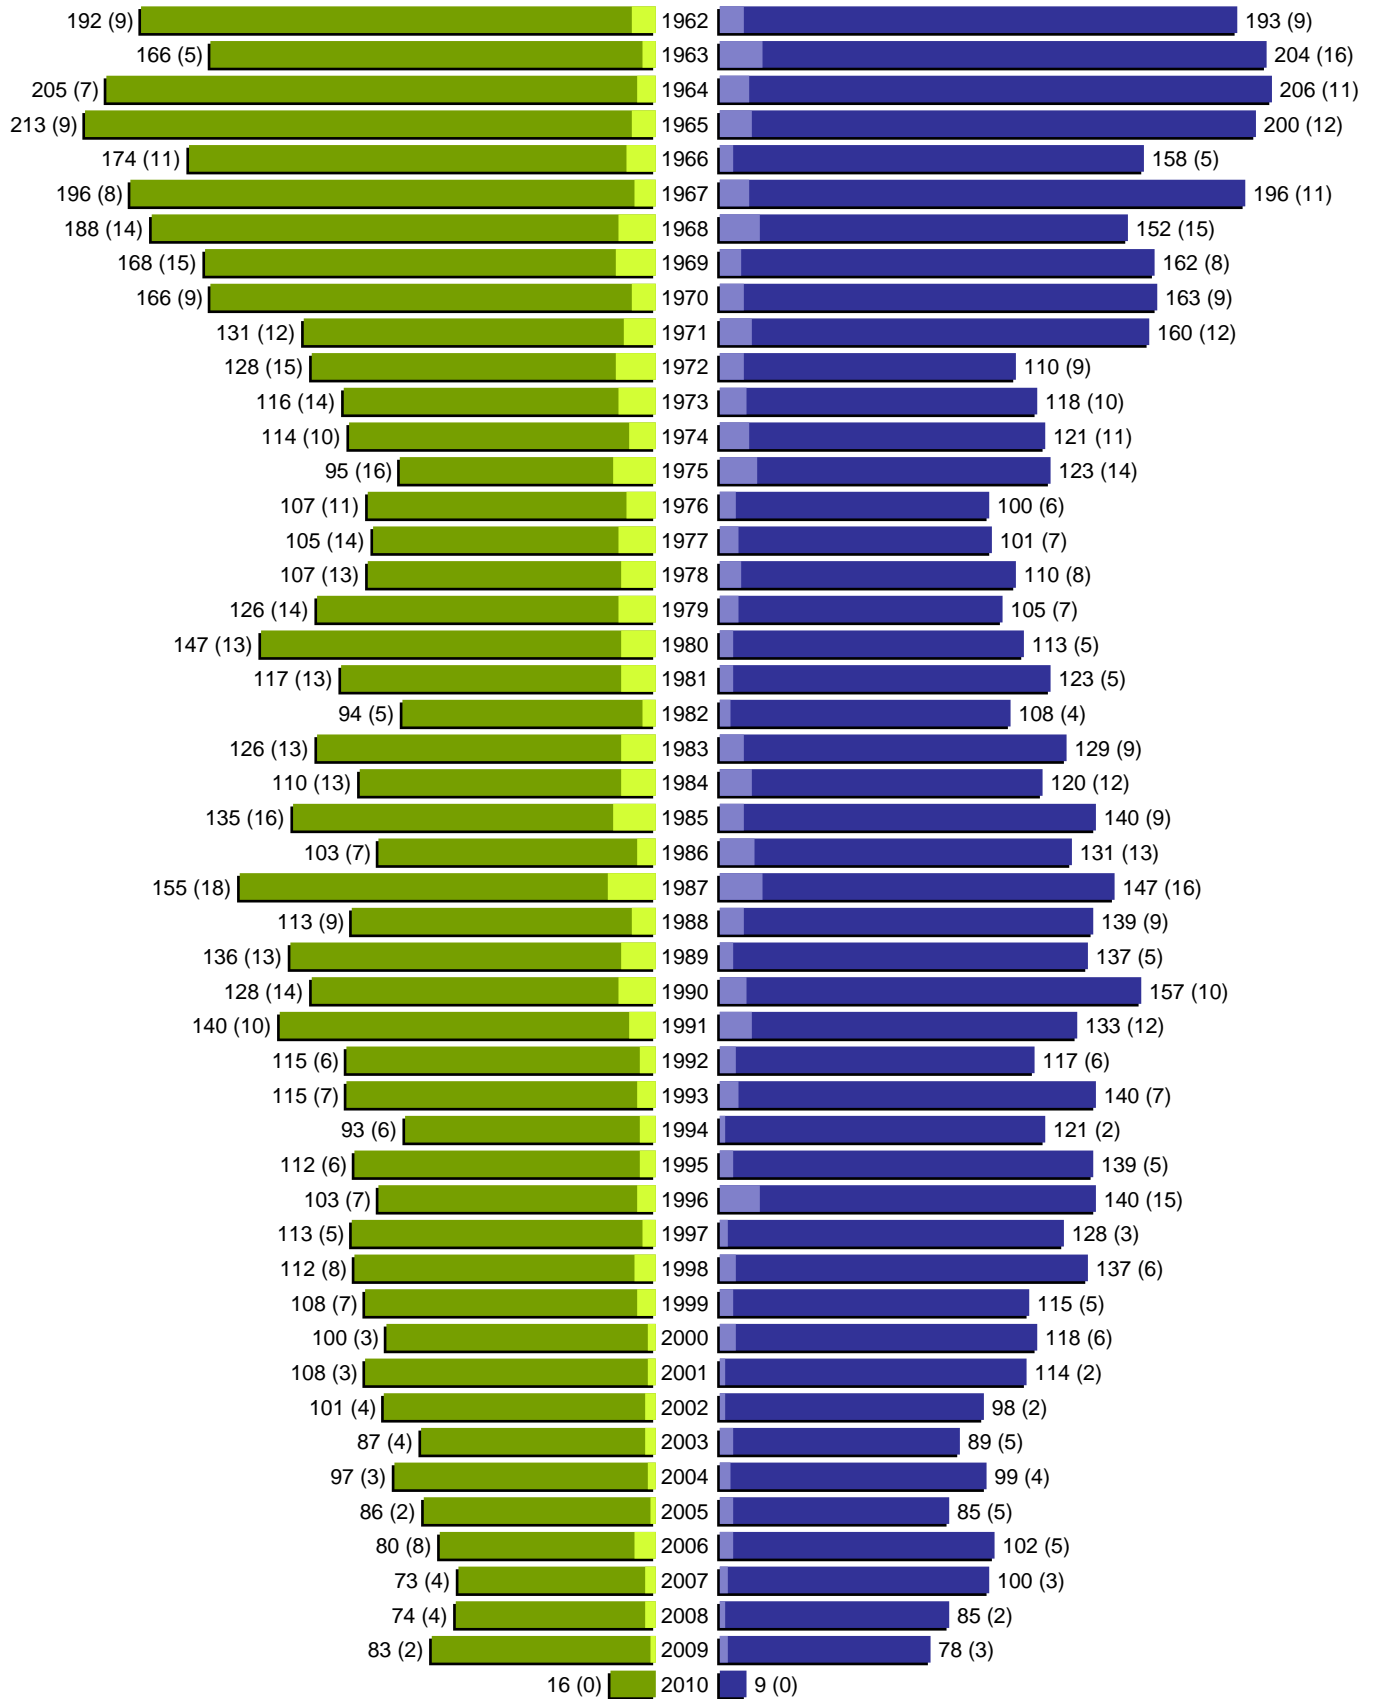

Alterspyramide

erstellt am: 22.02.2010

Stadt Soltau

Geburtsjahrgänge 1906 bis 1961 (Stichtag: 22.02.2010)

Alterspyramide

Stadt Soltau

Geburtsjahrgänge 1962 bis 2010 (Stichtag: 22.02.2010)

Alterspyramide

Stadt Soltau

Geburtsjahrgänge 1906 bis 2010 (Stichtag: 22.02.2010)

Summe Deutsche weiblich / männlich (gesamt): 10623 / 10204 (20827)

Summe Ausländer weiblich / männlich (gesamt): 590 / 550 (1140)

Einwohner gesamt weiblich / männlich (gesamt): 11213 / 10754 (21967)