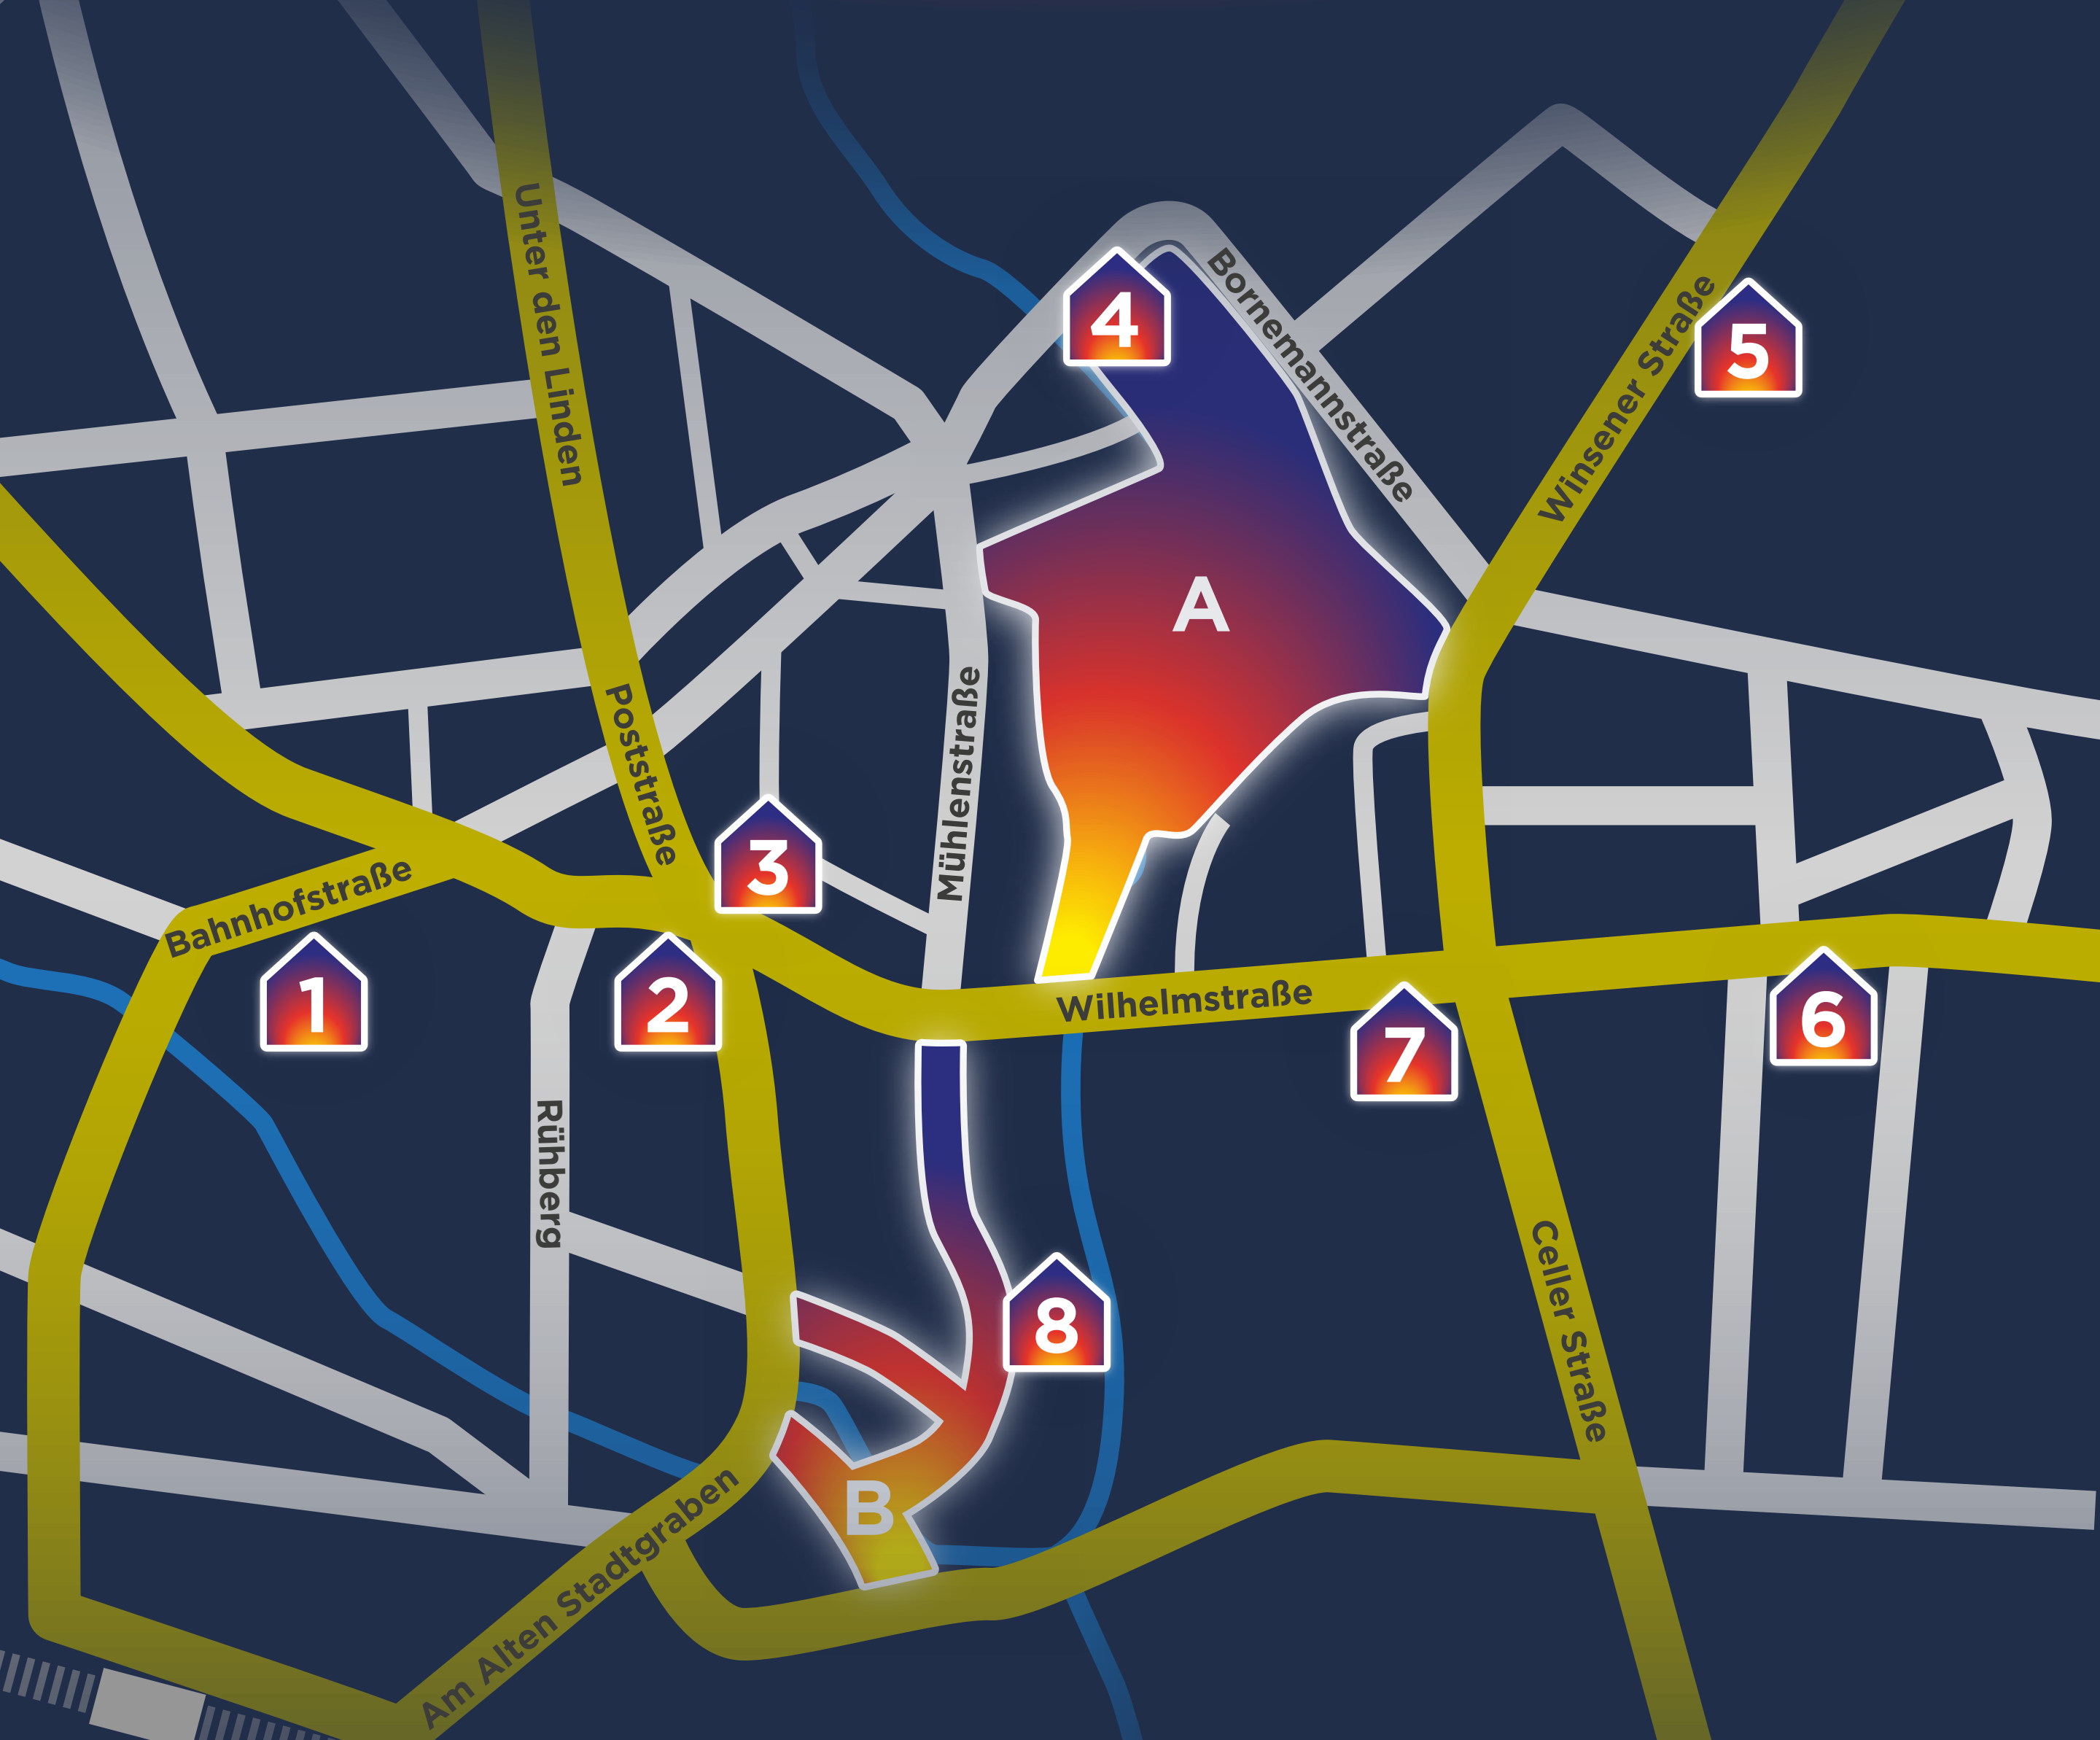

LICHT AN!

5. SEPTEMBER 2020

21.30 - 23.30 UHR

- 1 St. Johannis-Kirche
- 2 Museum Soltau
- 3 Rathaus
- 4 Bibliothek Waldmühle
- 5 Dienstleistungszentrum
- 6 Luther-Kirche
- 7 Wilhelmstraße 22+24
- 8 „felto“ Filzwelt
- A Böhme-Familienpark
- B Fußgängerzone
(Marktstraße, Hagen, Georges-Lemoine-Platz)