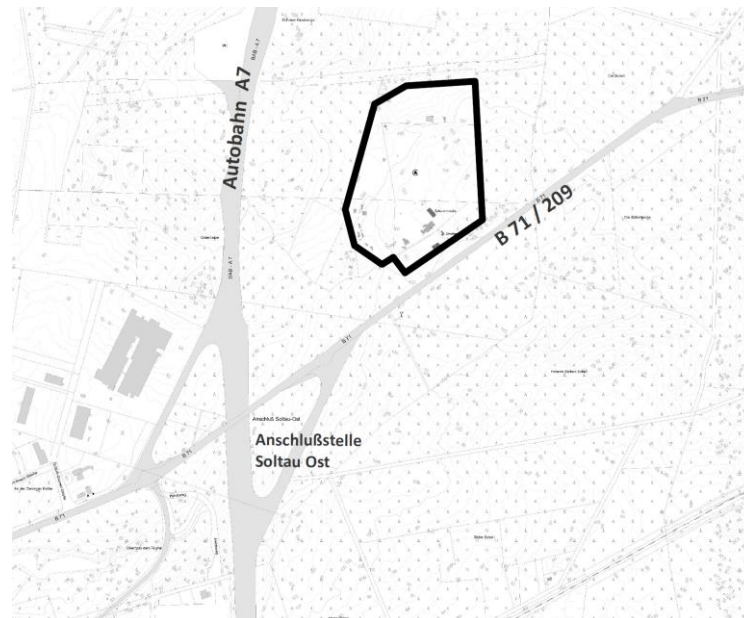

Stadt Soltau

Bekanntmachung

Aufstellung eines Bebauungsplanes im Bereich des Campingplatzes Scandinavia an der Bundesstraße B 71 in der Ortschaft Oeningen

Der Verwaltungsausschuss der Stadt Soltau hat in seiner Sitzung am 25.04.2019 für den im nachstehenden Lageplan (Grundlage: AK 5; vervielfältigt mit Erlaubnis des Herausgebers: Landesamt für Geoinformation und Landesvermessung Niedersachsen (LGLN), Regionaldirektion Sulingen-Verden) dargestellten Bereich beschlossen, dass ein Bebauungsplan aufgestellt werden soll.

Für den Bereich des Campingplatzes Scandinavia soll ein Bebauungsplan unter Berücksichtigung der langfristigen Sicherung der Planungsziele für den Entwicklungsschwerpunkt Soltau-Ost III (Gewerbe und Industrie) aufgestellt werden. Die Aufstellung des Bebauungsplans soll unter Beachtung des sich in Aufstellung befindlichen Konzeptes zur Ausrichtung der Campingplätze im Stadtgebiet erfolgen.