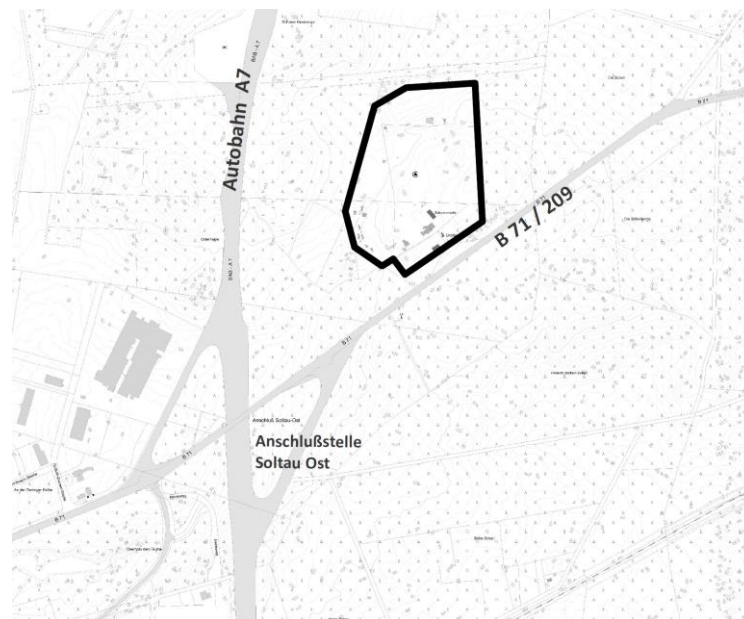

Stadt Soltau

Bekanntmachung

Bauleitplanung im Bereich des Campingplatzes Scandinavia an der Bundesstraße B 71 in der Ortschaft Oeningen

Neu gefasster Aufstellungsbeschluss

Der Verwaltungsausschuss der Stadt Soltau hat in seiner Sitzung am 24.09.2020 für den im nachstehenden Lageplan (Grundlage: AK 5; vervielfältigt mit Erlaubnis des Herausgebers: Landesamt für Geoinformation und Landesvermessung Niedersachsen (LGLN), Regionaldirektion Sulingen-Verden) dargestellten Bereich beschlossen, dass der Flächennutzungsplan geändert und ein Bebauungsplan aufgestellt werden soll. Ziel ist die langfristige Sicherung und die Erweiterung des Entwicklungsschwerpunkt Soltau-Ost III (Gewerbe und Industrie). In gleicher Sitzung hat der Verwaltungsausschuss den Aufstellungsbeschluss vom 25.04.2019 für diesen Bereich aufgehoben.