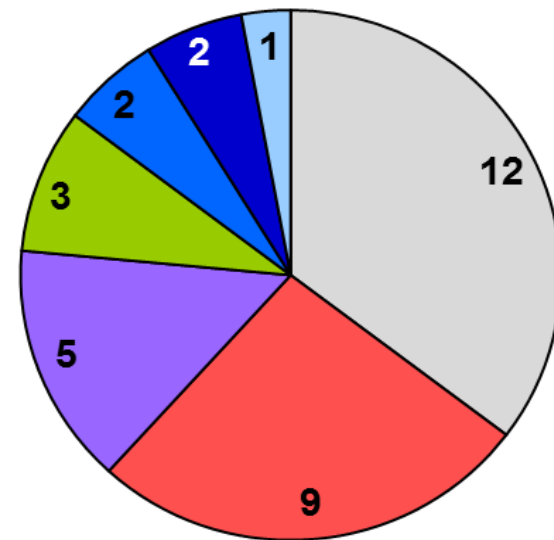

**Bürgermeister**  
Helge Röbbert

**Ratsvorsitzender**  
Peter Hoppe

SPD-Fraktion									Fraktion Bündnis 90 / Die Grünen			Fraktion AfD	
Harald Garbers	Reiner Klatt	Monika Pitschmann	Prof. Dr. Hans-Jürgen Sternowsky	Ingolf Grundmann	Angela Prandtke	Christina Wilhelm	Siegfried Belz	Birhat Kacar	Christian Wüstenberg	Ernst Habermann	Dietrich Wiedemann	Heidrun Horn	Bernhard Schielke

# Sitzordnung des Rates der Stadt Soltau

35 Sitze = 34 Sitze Ratsfrauen und Ratsherren  
1 Sitz Bürgermeister

Wilfried Worch-Rohweder	Carl-Günther Clasen	Klaus-Peter Sperling	Otto Elbers	Klaus Grimkowski-Seiler	Thorsten Schröder	Dr. Hans Willenbockel
Fraktion dps		AfD	Gruppe der Bürgerunion / FDP			
CDU-Fraktion						