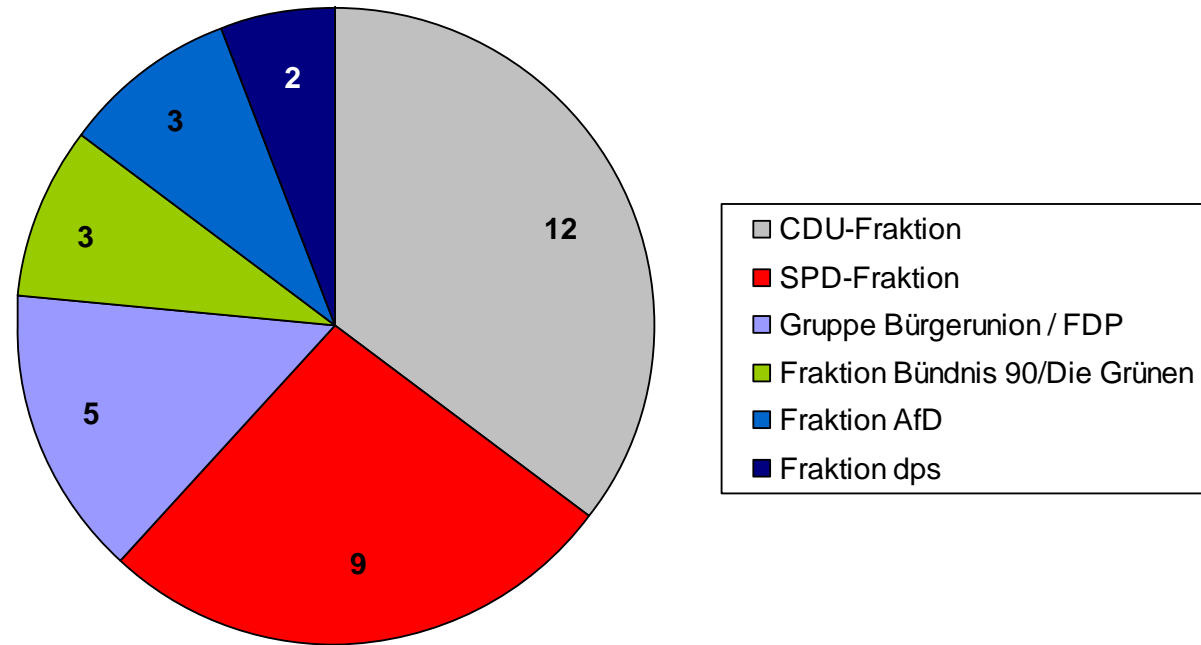

**Bürgermeister**  
Helge Röbbert

**Ratsvorsitzender**  
Peter Hoppe

SPD-Fraktion									Fraktion Bündnis 90 / Die Grünen			Fraktion dps	
Harald Garbers	Reiner Klatt	Monika Pitschmann	Prof. Dr. Hans-Jürgen Sternowsky	Ingolf Grundmann	Angela Prandtke	Christina Wilhelm	Siegfried Belz	Birhat Kacar	Christian Wüstenberg	Ernst Habermann	Dietrich Wiedemann	Carl-Günther Clasen	Wilfried Worch-Rohweder

# Sitzordnung des Rates der Stadt Soltau

35 Sitze = 34 Sitze Ratsfrauen und Ratsherren  
1 Sitz Bürgermeister

Heidi Schörken	Elke Cordes	Hermann-Billung Meyer	Volker Wrigge	Friedhelm Eggers	Georg-Wilhelm Dehning	Cord Meyer	Erika Bierwag	Kai von der Brelie	Jürgen Winkelmann	Henrich Seißeberg	Karsten Brockmann	Dr. Hans Willenbockel
CDU-Fraktion												