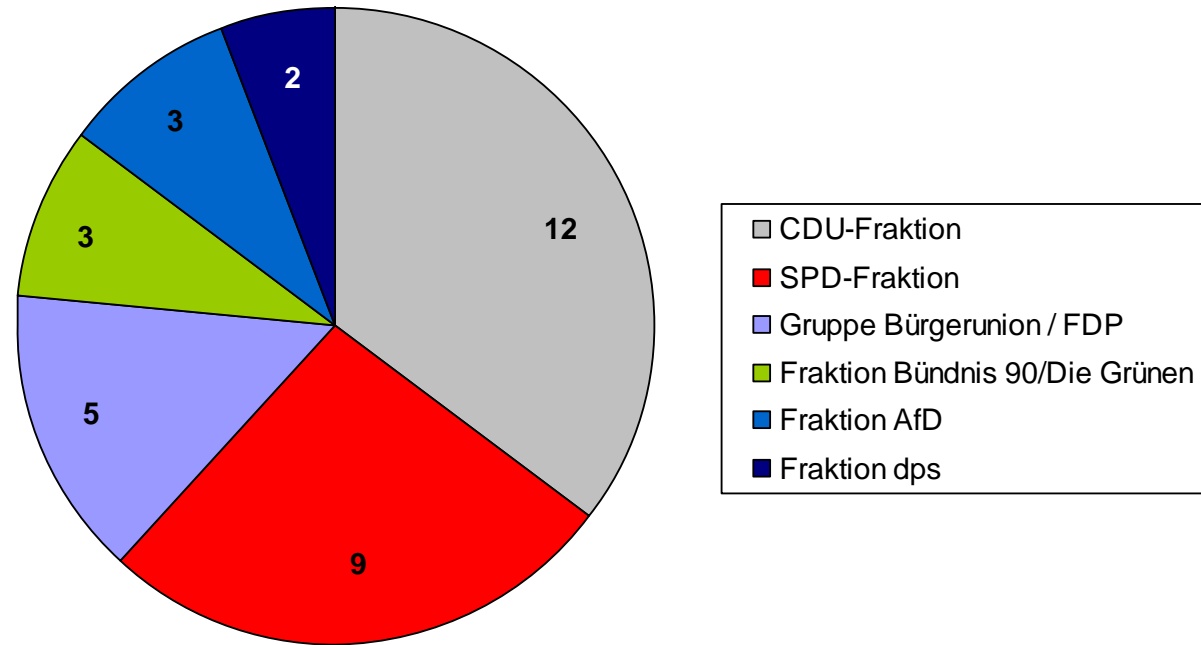

Bürgermeister
Helge Röbbert

Ratsvorsitzender
Peter Hoppe

SPD-Fraktion									Fraktion Bündnis 90 / Die Grünen			Fraktion dps	
Harald Garbers	Reiner Klatt	Monika Pitschmann	Prof. Dr. Hans-Jürgen Sternowsky	Ingolf Grundmann	Angela Prandtke	Christina Wilhelm	Siegfried Belz	Birhat Kacar	Christian Wüstenberg	Ernst Habermann	Dietrich Wiedemann	Carl-Günther Clasen	Wilfried Worch-Rohweder

Sitzordnung des Rates der Stadt Soltau

35 Sitze = 34 Sitze Ratsfrauen und Ratsherren
1 Sitz Bürgermeister
Stand: 11.09.2018

Heidi Schörken	Elke Cordes	Hermann-Billung Meyer	Volker Wrigge	Friedhelm Eggers	Erika Bierwag	Cord Meyer	Georg-Wilhelm Dehning	Kai von der Brelie	Jürgen Winkelmann	Henrich Seißeberg	Karsten Brockmann	Dr. Hans Willenbockel
CDU-Fraktion												